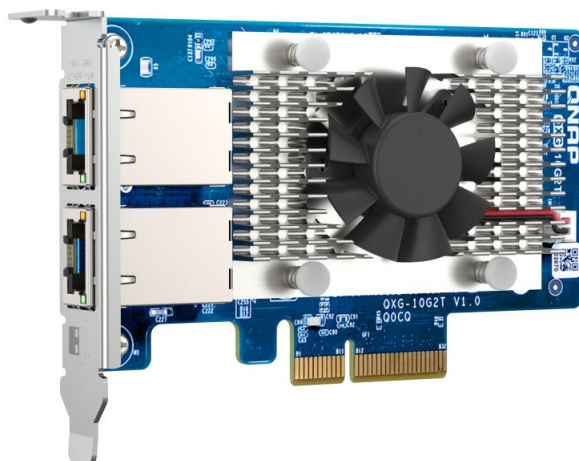

**Modello: DUAL-PORT BASET 10GBE NETWORK EXPANSION
CARD**

Codice: QXG-10G2T

Image not found or type unknown

DESCRIZIONE

DUAL-PORT BASET 10GBE NETWORK EXPANSION CARD

QNAP QXG-10G2T. Interno. Tecnologia di connessione: Cablato, Interfaccia host: PCI Express, Interfaccia: Ethernet. Velocità massima di trasferimento dati: 10000 Mbit/s. Colore del prodotto: Verde

CARATTERISTICHE

DESIGN

Chipset:

Marvell AQtion AQC107

Interno:

true

COLLEGAMENTO IN RETE

Collegamento ethernet LAN:

2

CONTENUTO DELL'IMBALLO

Guida d'installazione rapida:

true

Staffe di montaggio incluse:

true

CONNETTIVITÀ

Interfaccia: