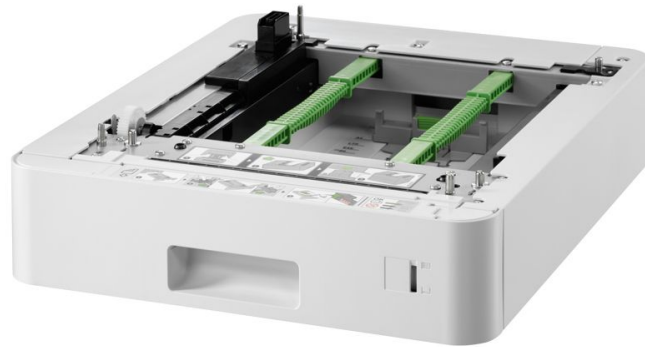

Modello: CASSETTO CARTA DA 250 FOGLI

Codice: LT330CL

Image not found or type unknown

DESCRIZIONE

CASSETTO CARTA DA 250 FOGLI ?

Brother LT-330CL. Tipo: Vassoio, Compatibilità dispositivo: Stampante Laser/LED, Compatibilità marca: Brother, Compatibilità: HL-L8260CDW, HL-L8360CDW, HL-L9310CDW, HL-L9310CDWT, DCP-L8410CDW, MFC-L8690CDW, MFC-L8900CDW,...

CARATTERISTICHE ?

CARATTERISTICHE

Capacità massima (fogli):

Compatibilità:

HL-L8260CDW, HL-L8360CDW, HL-L9310CDW, HL-L9310CDWT, DCP-L8410CDW, MFC-L8690CDW, MFC-L8900CDW, MFC-L9570CDW, MFC-L9570CDWT

Compatibilità dispositivo: