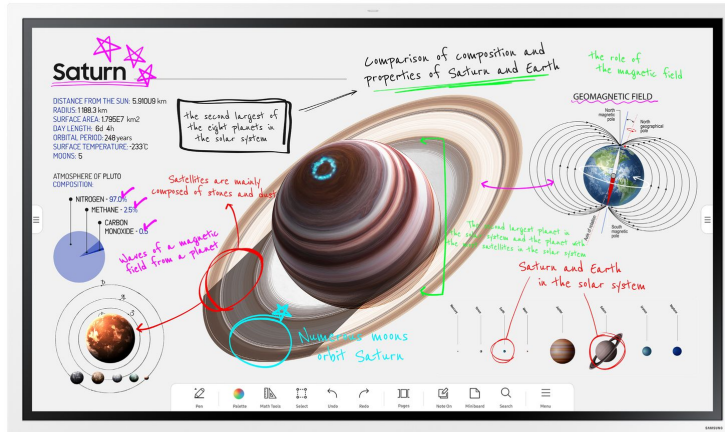

Modello: FLIP PRO DISPLAY 55 350CD NO STAND

Codice: LH55WMBWBGXEN

DESCRIZIONE

FLIP PRO DISPLAY 55 350CD NO STAND

Samsung WM55B. Design del prodotto: Pannello piatto per segnaletica digitale. Dimensioni schermo: 139,7 cm (55"), Tecnologia display: VA, Risoluzione del display: 3840 x 2160 Pixel, Luminosità schermo: 350 cd/m², Tipologia HD: 4K Ultra HD, Touch screen. Wi-Fi. Ore di servizio (ore/giorni): 16/7. Sistema operativo incluso: Tizen 6.5. Colore del prodotto: Bianco

AUDIO

Altoparlanti incorporati:	true
Numero di altoparlanti incorporati:	1

DISPLAY

Angolo di visualizzazione (orizzontale) (°):	178
Angolo di visualizzazione (verticale) (°):	178
Dimensioni schermo ("):	55
Dot Pitch:	0,315 x 0,315 mm
Intervallo di scansione verticale:	48 - 75 Hz
Luminosità schermo (cd/m²):	350
Percentuale di offuscamento:	2
Range di scansione orizzontale:	30 - 81 kHz
Rapporto di contrasto:	4000:1
Risoluzione del display:	3840 x 2160 Pixel
Saturazione del colore (%):	72
Tecnologia display:	VA
Tempo di risposta (ms):	8
Touch screen:	true