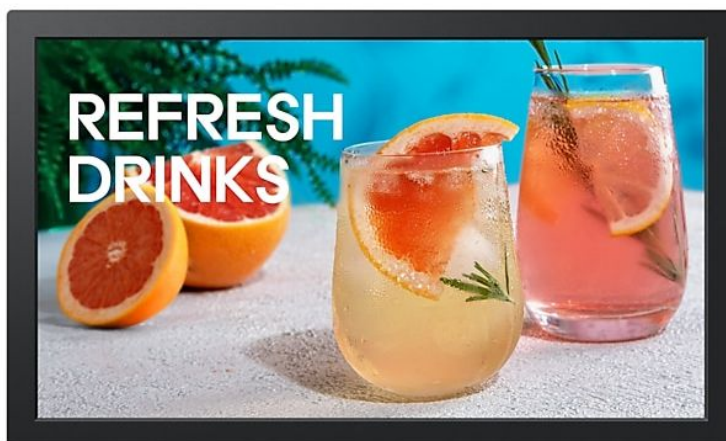

Modello: MONITOR LFD SAMSUNG QBC 13"

Codice: LH13QBCEBGBXEN

Image not found or type unknown

DESCRIZIONE

MONITOR LFD SAMSUNG QBC 13" ?

Samsung QB13C. Dimensioni diagonale schermo: 33 cm (13"), Tecnologia display: LED, Risoluzione del display: 1920 x 1080 Pixel, Luminosità schermo: 300 cd/m², Tipologia HD: Full HD. Wi-Fi. Ore di servizio (ore/giorni): 16/7. Colore del prodotto: Nero

CARATTERISTICHE ?

DIMENSIONI E PESO

altezza display (mm):