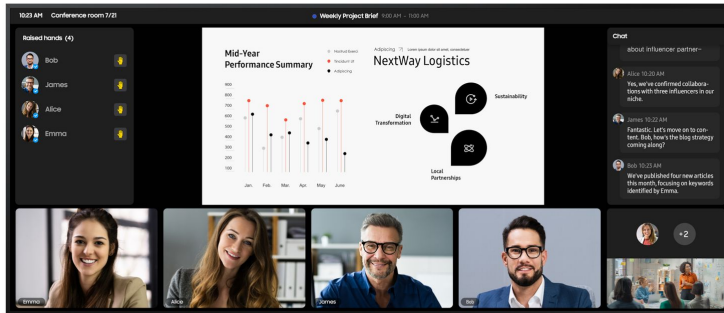

Modello: MONITOR SAMSUNG 105 Smart signage 5K

Codice: LH105QPD5BGXEN

Image not found or type unknown

DESCRIZIONE

MONITOR SAMSUNG 105 Smart signage 5K

Samsung LH105QPD5BGXEN. Dimensioni diagonale schermo: 2,67 m (105"), Risoluzione del display: 5120 x 2160 Pixel, Luminosità schermo: 500 cd/m², Tipologia HD: 5K Ultra HD. Wi-Fi. Ore di servizio (ore/giorni): 24/7. Sistema operativo incluso: ? Tizen 7.0. Colore del prodotto: Nero

DISPLAY

Angolo di visualizzazione (orizzontale) (°):	178
Angolo di visualizzazione (verticale) (°):	178
Dimensioni schermo ("):	105

Dot Pitch:	0,1595 x 0,4785 mm
Intervallo di scansione verticale:	48 - 75 Hz
Luminosità schermo (cd/m²):	500
Nome di commercializzazione del rapporto di contrasto dinamico:	Mega Contrast
Range di scansione orizzontale:	30 - 81 kHz
Rapporto d'aspetto nativo:	21:9
Rapporto di contrasto:	4000:1
Risoluzione del display:	5120 x 2160 Pixel
Tempo di risposta (ms):	6
Tipo di pannello:	VA