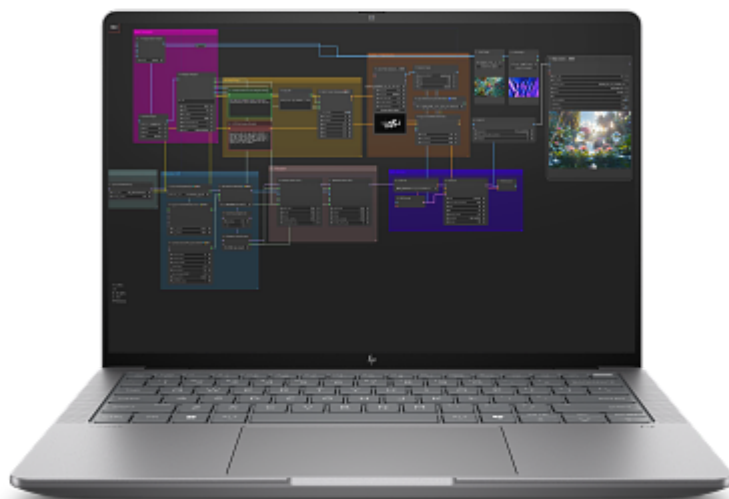

Modello: ZBOOK ULTRA14 G1A RYZEN AI PRO 390 64/1 W11P
1YOFF

Codice: A3ZK7ET#ABZ

DESCRIZIONE

ZBOOK ULTRA14 G1A RYZEN AI PRO 390 64/1 W11P 1YOFF

HP ZBook Ultra G1a. Tipo di prodotto: Workstation mobile, Fattore di forma: Clamshell. Famiglia processore: AMD Ryzen AI Max PRO, Modello del processore: 390, Frequenza del processore: 3,2 GHz. Dimensioni diagonale schermo: 35,6 cm (14") [?], Tipologia HD: WUXGA, Risoluzione del display: 1920 x 1200 Pixel. RAM installata: 64 GB, Tipo di RAM: LPDDR5x-SDRAM. Capacità totale di archiviazione: 1 TB, Supporto di memoria: SSD. Modello scheda grafica integrata: AMD Radeon 8050S. Sistema operativo incluso: Windows 11 Pro. Colore del prodotto: Argento