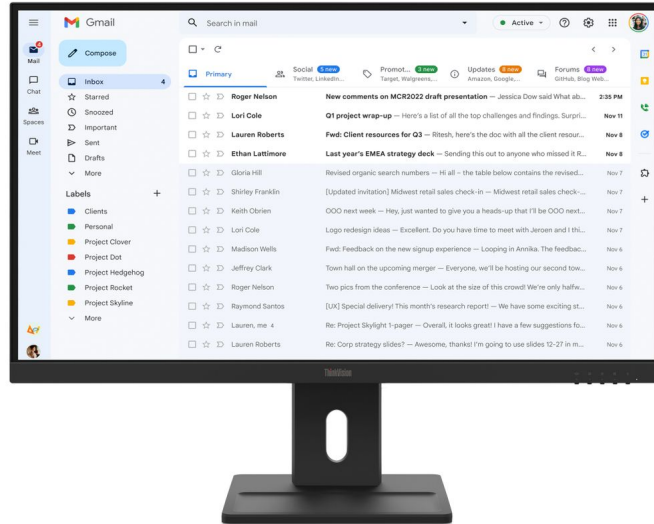

Modello: TS THINKVISION E27-40 27 FHD IPS/FHD/VGA,HDMI,DP/

Codice: 64BCMAT4EU

DESCRIZIONE

TS THINKVISION E27-40 27 FHD IPS/FHD/VGA,HDMI,DP/

Lenovo ThinkVision E27-40. Dimensioni diagonale schermo: 68,6 cm (27"), Risoluzione del display: 1920 x 1080 Pixel, Tipologia HD: Full HD, Tecnologia display: LCD, Tempo di risposta: 6 ms, Rapporto d'aspetto nativo: 16:9, Angolo di visualizzazione (orizzontale): 178°, Angolo di visualizzazione (verticale): 178°. Altoparlanti incorporati. Montaggio standard VESA, Regolazione altezza. Colore del prodotto: Nero

ERGONOMIA

Altezza regolabile (max) (mm):	155
Angolo di rotazione:	-360 - 360°
Angolo di rotazione:	-90 - 90°
Blocco cavo:	true
Gestione dei cavi ottimizzata:	true
Girevole:	true
Inclinazione:	-5 - 22°
Inclinazione regolabile:	true
Rotazione:	true

DESIGN

Ampiezza del filetto (inferiore) (mm):	20.5
Ampiezza del filetto (laterale) (mm):	2.3
Ampiezza del filetto (superiore) (mm):	2.6
Cornice anteriore:	Black
Nome del colore:	Raven black

DISPLAY

Angolo di visualizzazione (orizzontale) (°):	178
Angolo di visualizzazione (verticale) (°):	178
Colori del display:	16.7 million colours
Copertura sRGB (tipica) (%):	99
Densità di Pixel (ppi (punti per pollice)):	82
Dimensione visibile, orizzontale (mm):	597.9
Dimensione visibile, verticale (mm):	336.3
Dimensioni schermo ("):	27
Dot Pitch:	0,3114 x 0,3114 mm
Forma dello schermo:	Flat screen
Gamma di colori (%):	

	99
Luminosità del display (tipica) (cd/m²):	300
Profondità colore (bit):	8
Rapporto d'aspetto nativo:	16:9
Rapporto di contrasto:	1500:1
Rapporto di contrasto (dinamico):	3000000:1
Retroilluminazione a LED:	true
Risoluzione del display:	1920 x 1080 Pixel
Schermo antiriflesso:	true
Tecnologia display:	LCD
Tempo di risposta (ms):	6
Tempo di risposta (veloce) (ms):	4
Tempo massimo di refresh (Hz):	100
Tipo di pannello:	IPS
Tipologia di retroilluminazione:	W-LED
Touch screen:	false