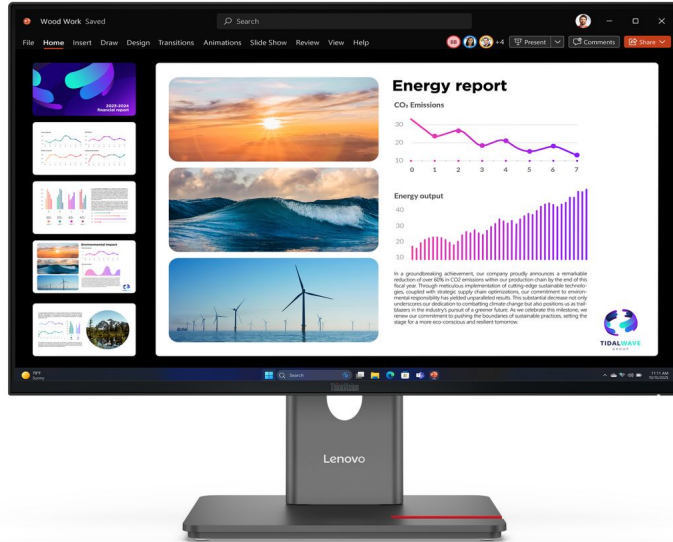

Modello: TS THINKVISION P24Q-40 23.8QHD IPS/QHD/HDMI,DP,US

Codice: 64B2GAT1EU

image not found or type unknown

DESCRIZIONE

TS THINKVISION P24Q-40 23.8QHD IPS/QHD/HDMI,DP,US

Lenovo ThinkVision P24Q-40. Dimensioni diagonale schermo: 60,5 cm (23.8"), Risoluzione del display: 2560 x 1440 Pixel, Tipologia HD: Quad HD, Tecnologia display: LCD, Tempo di risposta: 6 ms, Rapporto d'aspetto nativo: 16:9, Angolo di visualizzazione (orizzontale): 178°, Angolo di visualizzazione (verticale): 178°. Hub USB integrato. Montaggio standard VESA, Regolazione altezza. Colore del prodotto: Nero

AUDIO

Altoparlanti incorporati:	false
----------------------------------	-------

PRESTAZIONE

AMD FreeSync:	false
Colore del prodotto:	Black
NVIDIA G-SYNC:	false
Tecnologia Low Blue Light:	true

DESIGN

Ampiezza del filetto (inferiore) (mm):	11.5
Ampiezza del filetto (laterale) (mm):	2
Ampiezza del filetto (superiore) (mm):	2
Cornice anteriore:	Black
Nome del colore:	Raven black

DISPLAY

Angolo di visualizzazione (orizzontale) (°):	178
Angolo di visualizzazione (verticale) (°):	178
Colori del display:	16.7 million colours
Copertura sRGB (tipica) (%):	

	99
Densità di Pixel (ppi (punti per pollice)):	80
Dimensione visibile, orizzontale (mm):	535
Dimensione visibile, verticale (mm):	311.1
Dimensioni schermo ("):	23.8
Dot Pitch:	0,2058 x 0,2058 mm
Forma dello schermo:	Flat screen
Gamma di colori (%):	99
High Dynamic Range (HDR) supportato:	true
Luminosità del display (tipica) (cd/m²):	300
Profondità colore (bit):	8
Rapporto d'aspetto nativo:	16:9
Rapporto di contrasto:	1500:1
Rapporto di contrasto (dinamico):	3000000:1
Retroilluminazione a LED:	true
Risoluzione del display:	2560 x 1440 Pixel
Schermo antiriflesso:	true
Tecnologia display:	LCD
Tempo di risposta (ms):	6
Tempo di risposta (veloce) (ms):	4
Tempo massimo di refresh (Hz):	120
Tipo di pannello:	IPS
Tipologia di retroilluminazione:	W-LED
Touch screen:	false