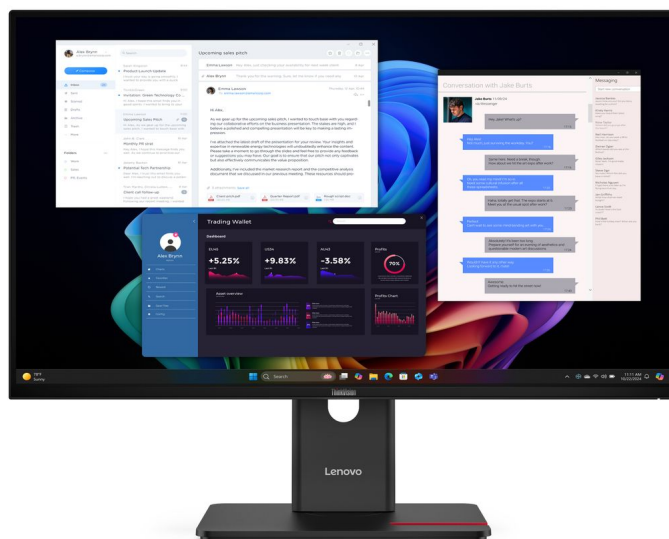

Modello: TS THINKVISION T27UD-40 27P IPS/UHD/HDMI,DP,USB-C

Codice: 64AFGAT2EU

image not found or type unknown

DESCRIZIONE

TS THINKVISION T27UD-40 27P IPS/UHD/HDMI,DP,USB-C

Lenovo ThinkVision T27UD-40. Dimensioni diagonale schermo: 68,6 cm (27"), Risoluzione del display: 3840 x 2160 Pixel, Tipologia HD: 4K Ultra HD, Tecnologia display: LCD, Tempo di risposta: 6 ms, Rapporto d'aspetto nativo: 16:9, Angolo di visualizzazione (orizzontale): 178°, Angolo di visualizzazione (verticale): 178°. Hub USB integrato. Montaggio standard VESA, Regolazione altezza. Colore del prodotto: Nero

CARATTERISTICHE

CONNETTIVITÀ

Alimentazione USB:	true
Altoparlante / Cuffia / Spinotto di uscita:	false
Fornitura di alimentazione USB fino a (W):	100
HDMI:	true
Hub USB integrato:	true
Modalità alternativa DisplayPort USB di Tipo C:	true
Numero di porte upstream:	1
Numero di porte USB tipo C a monte:	1
Quantità di porte downstream di USB di Tipo-C:	1
Quantità di porte downstream di USB Tipo-A:	3
Quantità DisplayPorts:	1
Quantità porte Ethernet LAN (RJ-45):	

ERGONOMIA

Altezza regolabile (max) (mm):	155
Angolo di rotazione:	-45 - 45°
Angolo di rotazione:	-90 - 90°
Blocco cavo:	true
Gestione dei cavi ottimizzata:	true
Girevole:	true

Inclinazione:	-5 - 23,5°
Inclinazione regolabile:	true
Rotazione:	true

AUDIO

Altoparlanti incorporati:	false
----------------------------------	-------

PRESTAZIONE

AMD FreeSync:	false
Colore del prodotto:	Black
NVIDIA G-SYNC:	false
Tecnologia Low Blue Light:	true

DESIGN

Ampiezza del filetto (inferiore) (mm):	11.5
Ampiezza del filetto (laterale) (mm):	2
Ampiezza del filetto (superiore) (mm):	2
Cornice anteriore:	Black
Nome del colore:	Eclipse black
Posizionamento di mercato:	Office