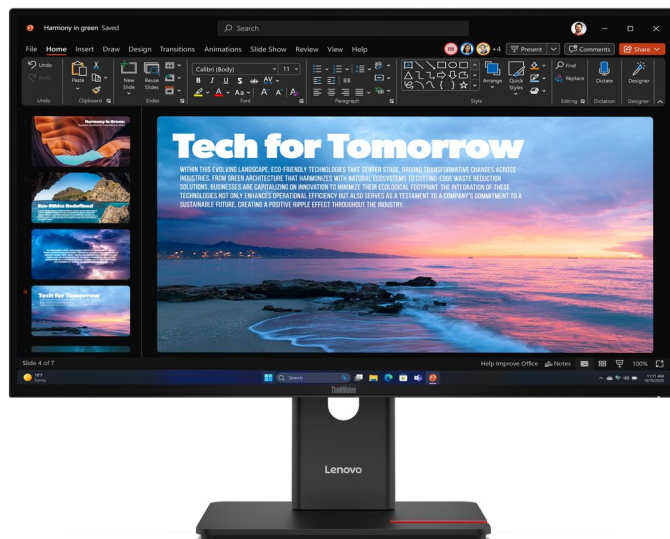

Modello: TS THINKVISION T27QD-40 27QHD IPS/QHD/HDMI,DP,USB

Codice: 64AAGAT2EU

image not found or type unknown

DESCRIZIONE

TS THINKVISION T27QD-40 27QHD IPS/QHD/HDMI,DP,USB

Lenovo ThinkVision T27QD-40. Dimensioni diagonale schermo: 68,6 cm (27"), Risoluzione del display: 2560 x 1440 Pixel, Tipologia HD: Wide Quad HD, Tecnologia display: LED, Rapporto d'aspetto nativo: 16:9, Angolo di visualizzazione (orizzontale): 178°, Angolo di visualizzazione (verticale): 178°. Hub USB integrato. Montaggio standard VESA, Regolazione altezza. Colore del prodotto: Nero

CARATTERISTICHE

DIMENSIONI E PESO

Altezza imballo (mm):	422
Larghezza imballo (mm):	693
Peso (con supporto) (g):	6800
Peso (senza supporto) (g):	4600
Peso dell'imballo (g):	9400
Profondità imballo (mm):	150

AUDIO

Altoparlanti incorporati:	false
----------------------------------	-------

PRESTAZIONE

AMD FreeSync:	false
Colore del prodotto:	Black
NVIDIA G-SYNC:	false
Tecnologia Low Blue Light:	true

DESIGN

Ampiezza del filetto (laterale) (mm):	2
Nome del colore:	Eclipse Black
Posizionamento di mercato:	Professional

DISPLAY

Angolo di visualizzazione (orizzontale) (°):	178
Angolo di visualizzazione (verticale) (°):	178
Colori del display:	16.7 million colours
Copertura sRGB (tipica) (%):	99
Densità di Pixel (ppi (punti per pollice)):	109
Dimensioni schermo ("):	27
Dot Pitch:	0,2331 x 0,2331 mm