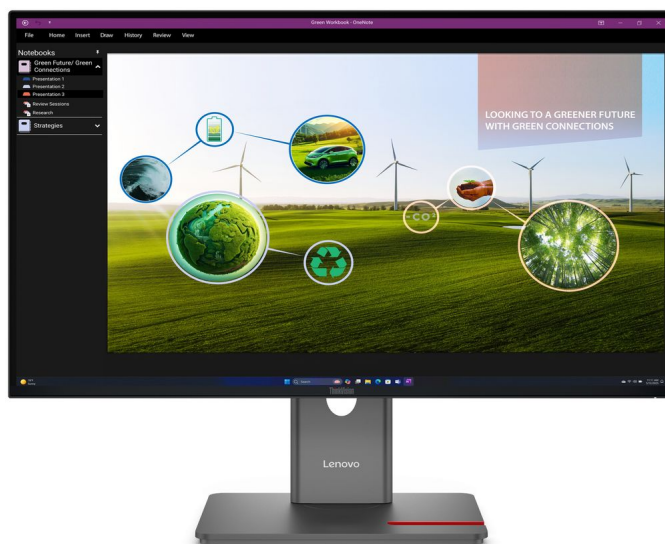

Modello: TS THINKVISION P27Q-40 27QHD
IPS/HDMI/DP/DAISYCHAI

Codice: 64A7GAT6EU

image not found or type unknown

DESCRIZIONE

TS THINKVISION P27Q-40 27QHD IPS/HDMI/DP/DAISYCHAI

Lenovo ThinkVision P27Q-40. Dimensioni diagonale schermo: 68,6 cm (27"), Risoluzione del display: 2560 x 1440 Pixel, Tipologia HD: Quad HD, Tecnologia display: LED, Tempo di risposta: 6 ms, Rapporto d'aspetto nativo: 16:9, Angolo di visualizzazione (orizzontale): 178°, Angolo di visualizzazione (verticale): 178°. Hub USB integrato, Versione dell'hub USB: 3.2 Gen 1 (3.1 Gen 1). Montaggio standard VESA, Regolazione altezza. Colore del prodotto: Nero

AUDIO

Altoparlanti incorporati:	false
----------------------------------	-------

PRESTAZIONE

AMD FreeSync:	false
Colore del prodotto:	Black
NVIDIA G-SYNC:	false
Tecnologia Low Blue Light:	true

DESIGN

Ampiezza del filetto (inferiore) (mm):	11.5
Ampiezza del filetto (laterale) (mm):	2
Ampiezza del filetto (superiore) (mm):	2
Cornice anteriore:	Black
Nome del colore:	Eclipse Black
Posizionamento di mercato:	Office

DISPLAY

Angolo di visualizzazione (orizzontale) (°):	178
Angolo di visualizzazione (verticale) (°):	178
Colori del display:	

Copertura sRGB (tipica) (%):	99
Densità di Pixel (ppi (punti per pollice)):	109
Dimensione visibile, orizzontale (mm):	596.7
Dimensione visibile, verticale (mm):	335.7
Dimensioni schermo ("):	27
Dot Pitch:	0,2331 x 0,2331 mm
Forma dello schermo:	Flat screen
Gamma di colori (%):	99
High Dynamic Range (HDR) supportato:	true
Luminosità del display (tipica) (cd/m²):	350
Profondità colore (bit):	10
Rapporto d'aspetto nativo:	16:9
Rapporto di contrasto:	1500:1
Rapporto di contrasto (dinamico):	3000000:1
Retroilluminazione a LED:	true
Risoluzione del display:	2560 x 1440 Pixel
Schermo antiriflesso:	true
Tecnologia display:	LED
Tempo di risposta (estremo) (ms):	4
Tempo di risposta (ms):	6
Tempo di risposta (veloce) (ms):	4
Tempo massimo di refresh (Hz):	120
Tipo di pannello:	IPS
Tipologia di retroilluminazione:	W-LED