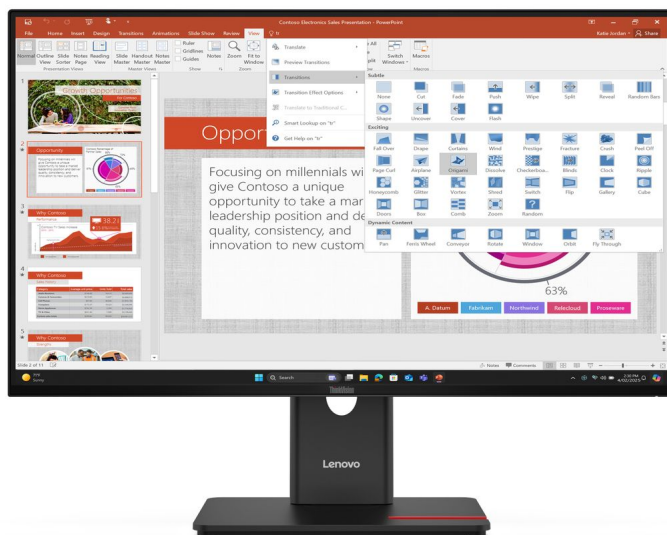

Modello: THINKVISION T27-40 27 IPS/FHD/VGA,HDMI,DP,USB-C

Codice: 64A5MAT6EU

image not found or type unknown

DESCRIZIONE

THINKVISION T27-40 27 IPS/FHD/VGA,HDMI,DP,USB-C

Lenovo ThinkVision T27-40. Dimensioni diagonale schermo: 68,6 cm (27"), Risoluzione del display: 1920 x 1080 Pixel, Tipologia HD: Full HD, Tecnologia display: LED, Tempo di risposta: 6 ms, Rapporto d'aspetto nativo: 16:9, Angolo di visualizzazione (orizzontale): 178°, Angolo di visualizzazione (verticale): 178°. Hub USB integrato, Versione dell'hub USB: 3.2 Gen 1 (3.1 Gen 1). Montaggio standard VESA, Regolazione altezza. Colore del prodotto: Nero

Posizionamento di mercato: Office

DISPLAY

Angolo di visualizzazione (orizzontale) (°): 178

Angolo di visualizzazione (verticale) (°): 178

Colori del display: 16.7 million colours

Copertura sRGB (tipica) (%): 99