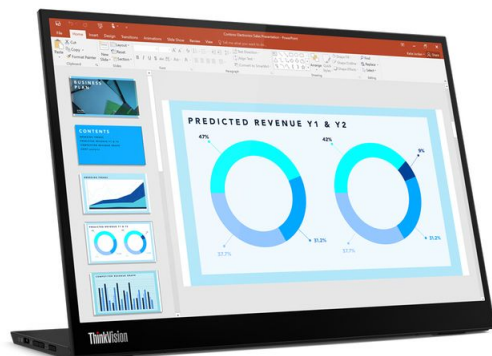

Modello: TS THINKVISION M14D 14 IPS FHD USB

Codice: 63AAUAT6WL

Image not found or type unknown

DESCRIZIONE

TS THINKVISION M14D 14 IPS FHD USB

Lenovo ThinkVision M14d. Dimensioni schermo: 35,6 cm (14"), Risoluzione del display: 2240 x 1400 Pixel, Tipologia HD: 2.2K, Tecnologia display: LED, Tempo di risposta: 8 ms, Rapporto d'aspetto nativo: 16:10, Angolo di visualizzazione (orizzontale): 178°, Angolo di visualizzazione (verticale): 178°. Hub USB integrato. Montaggio standard VESA, Regolazione altezza. Colore del prodotto: Nero

16.7 million colours

Copertura sRGB (tipica) (%):

100

Densità di Pixel (ppi (punti per pollice)):

104

Dimensione visibile, orizzontale (mm):

301.5

Dimensione visibile, verticale (mm):

188.5

Dimensioni schermo ("):

14

Dot Pitch:

0,135 x 0,135 mm

Forma dello schermo:

Flat screen

Luminosità del display (picco) (cd/m²):

375

Luminosità del display (tipica) (cd/m²):

300

Profondità colore (bit):

8

Rapporto d'aspetto nativo:

16:10

Rapporto di contrasto: