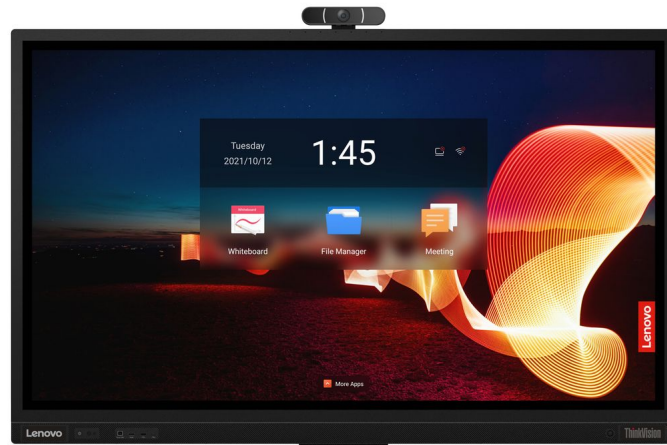

Modello: THINVISION T65 IPS/UHD/VGA,HDMI,DP,USB-C/
SPEAKERS

Codice: 62F2WA1CEK

image not found or type unknown

DESCRIZIONE

THINVISION T65 IPS/UHD/VGA,HDMI,DP,USB-C/ SPEAKERS

Lenovo ThinkVision T65. Dimensioni diagonale schermo: 165,1 cm (65"), Risoluzione del display: 3840 x 2160 Pixel, Tipologia HD: 4K Ultra HD, Tecnologia display: LED, Tempo di risposta: 8 ms, Rapporto d'aspetto nativo: 16:9, Angolo di visualizzazione (orizzontale): 178°, Angolo di visualizzazione (verticale): 178°. Altoparlanti incorporati. Hub USB integrato, Versione dell'hub USB: 2.0 / 3.2 Gen 1 (3.1 Gen 1). Montaggio standard VESA. Colore del prodotto: Nero

AUDIO

Altoparlanti incorporati:	true
Potenza in uscita (RMS) (W):	15

DESIGN

Ampiezza del filetto (laterale) (mm):	18.82
Nome del colore:	Raven black
Posizionamento di mercato:	Business

DISPLAY

Angolo di visualizzazione (orizzontale) (°):	178
Angolo di visualizzazione (verticale) (°):	178
Colori del display:	1.07 billion colours
Copertura NTSC (tipica) (%):	85
Copertura sRGB (tipica) (%):	99
Densità di Pixel (ppi (punti per pollice)):	67
Dimensione visibile, orizzontale (mm):	1428.5
Dimensione visibile, verticale (mm):	803.5
Dimensioni schermo ("):	65
Dot Pitch:	0,372 x 0,372 mm
Forma dello schermo:	Flat screen
Gamma di colori (%):	85
High Dynamic Range (HDR) supportato:	true
Luminosità del display (tipica) (cd/m ²):	400
Luminosità schermo (cd/m ²):	400
Profondità colore (bit):	10
Rapporto d'aspetto nativo:	16:9
Rapporto di contrasto:	1200:1
Rapporto di contrasto (dinamico):	3000000:1

CONTENUTO DELL'IMBALLO

Batterie del telecomando incluse:	true
Guida rapida:	true
Puntina inclusa:	true
Telecomando portatile:	true

PRESTAZIONE

Bluetooth:	true
Colore del prodotto:	Black
Montabile a parete:	true
On Screen Display (OSD):	true
Posizionamento supportato:	Indoor
Versione Bluetooth:	5.0