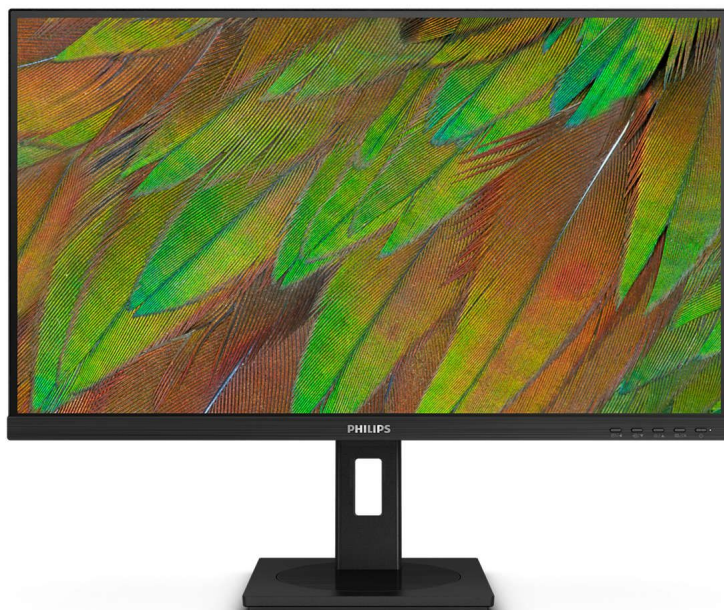

Modello: 27 16:9 WLED 3840X2160 60HZ

Codice: 27B1U3900/00

DESCRIZIONE

27 16:9 WLED 3840X2160 60HZ

Philips 3000 series 27B1U3900/00. Dimensioni diagonale schermo: 68,6 cm (27"), Risoluzione del display: 3840 x 2160 Pixel, Tipologia HD: 4K Ultra HD, Tecnologia display: LCD, Tempo di risposta: 4 ms, Rapporto d'aspetto nativo: 16:9, Angolo di visualizzazione (orizzontale): 178°, Angolo di visualizzazione (verticale): 178°. Altoparlanti incorporati. Hub USB integrato, Versione dell'hub USB: 3.2 Gen 1 (3.1 Gen 1). Montaggio standard VESA, Regolazione altezza. Colore del prodotto: Nero