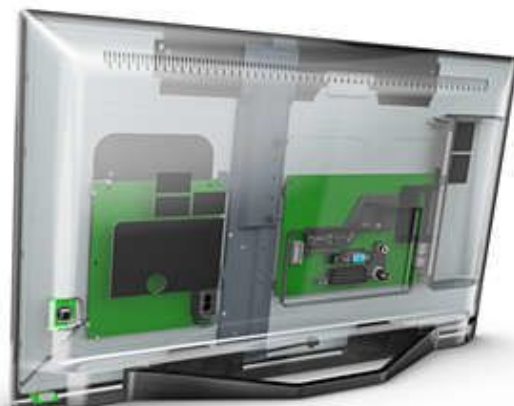

Modello: 24 PROFESIONAL TV CMND CONTROL CREATE

Codice: 24HFL3014P/12

Image not found or type unknown

DESCRIZIONE

24 PROFESIONAL TV CMND CONTROL CREATE ?

Philips 24HFL3014P/12. Dimensioni schermo: 61 cm (24"), Risoluzione del display: 1366 x 768 Pixel, Tipologia HD: HD, Tecnologia display: LED, Forma dello schermo: Piatto, Tipo di retroilluminazione LED: Edge-LED, Luminosità schermo: 250 cd/m², Rapporto d'aspetto nativo: 16:9. Formato del segnale digitale: DVB-C, DVB-T, DVB-T2. Colore del prodotto: Nero, Trasparente

CARATTERISTICHE ?

DIMENSIONI E PESO